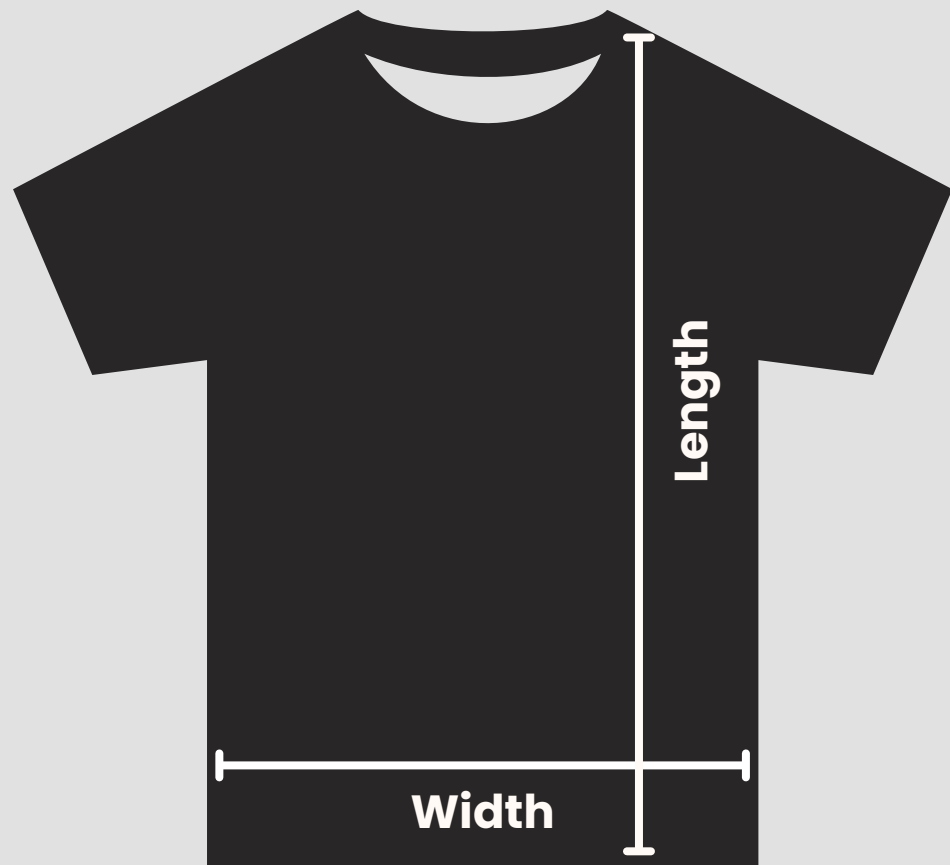

KIKLOS
YOUNG

ADULTI SIZE CHART

SIZE	Width (cm)	Length (cm)
XS	48	64
S	50	70
M	53	72
L	56	74
XL	59	76
XXL	62	78
XXXL	65	80

Tolleranza: +/- 2 cm

BAMBINI SIZE CHART

SIZE	Età di riferimento	Width (cm)	Length (cm)
4 Y	3/4 anni	32	43
8 Y	5/6 anni	38	49
12 Y	8/10 anni	42	53

Tolleranza: +/- 2 cm